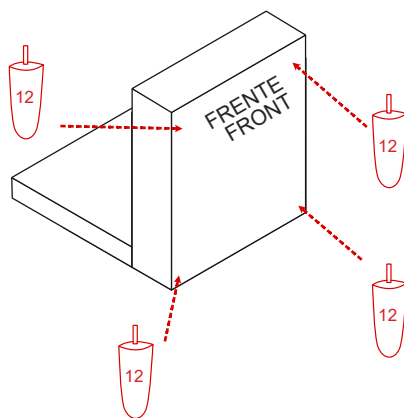

PATA MADERA

PATA CÓNICA
DE 12 CM

5

PATA PLÁSTICO
DE 5 CM

RETIRAR UNA VEZ PUESTAS SUS PATAS
REMOVE ONCE THEIR LEGS ARE IN PLACE

SILLÓN
ARMCHAIR

MÓDULO 1PL. S/BR FIJO
MODULE 1PL. WITHOUT ARM FIX

MÓDULO 1PL. S/BR DESLIZANTE
MODULE 1PL. WITHOUT ARM SLIDING