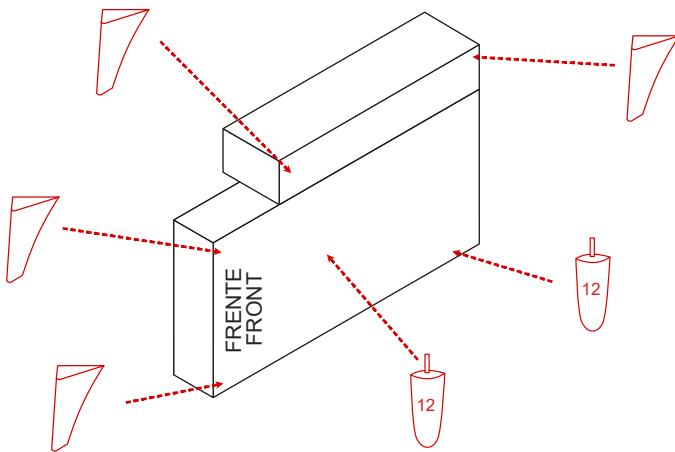

PATA MADERA

PATA CÓNICA
DE 12 CM

5

PATA PLÁSTICO
DE 5 CM

RETIRAR UNA VEZ PUESTAS SUS PATAS
REMOVE ONCE THEIR LEGS ARE IN PLACE

SILLÓN
ARMCHAIR

MÓDULO 1PL. S/BR FIJO
MODULE 1PL. WITHOUT ARM FIX

MÓDULO 1PL. S/BR DESLIZANTE
MODULE 1PL. WITHOUT ARM SLIDING

MÓDULO 1PL. S/BR RELAX
MODULE 1PL. WITHOUT ARM RELAX

MÓDULO 1 PL C/BR FIJO O DESLIZANTE
MODULE 1 PL WITH ARM FIX OR SLIDING

MÓDULO 1 PL C/BR RELAX
MODULE 1 PL WITH ARM RELAX

MÓDULO 2 O 3 PL. C/BR. FIJO O DESLIZANTE
MODULE 2 OR 3 PL. WITH ARM FIX OR SLIDING

SOFÁS FIJO O DESLIZANTE
SOFAS FIX OR SLIDING

CHAISELONGUE

RINCÓN
CORNER

MÓDULO 1 PL + TERMINAL
MODULE 1 PL + TERMINAL

POUFF