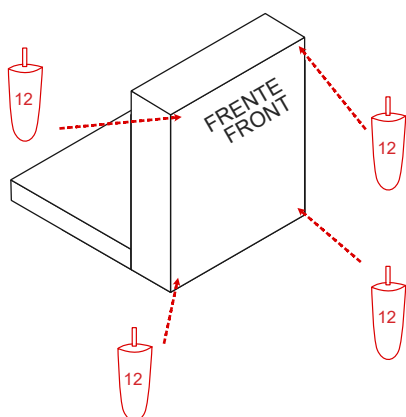

PATA MADERA

PATA CÓNICA
DE 12 CM

5

PATA PLÁSTICO
DE 5 CM

RETIRAR UNA VEZ PUESTAS SUS PATAS
REMOVE ONCE THEIR LEGS ARE IN PLACE

SILLÓN
ARMCHAIR

MÓDULO 1PL. S/BR FIJO
MODULE 1PL. WITHOUT ARM FIX

MÓDULO 1PL. S/BR DESLIZANTE
MODULE 1PL. WITHOUT ARM SLIDING