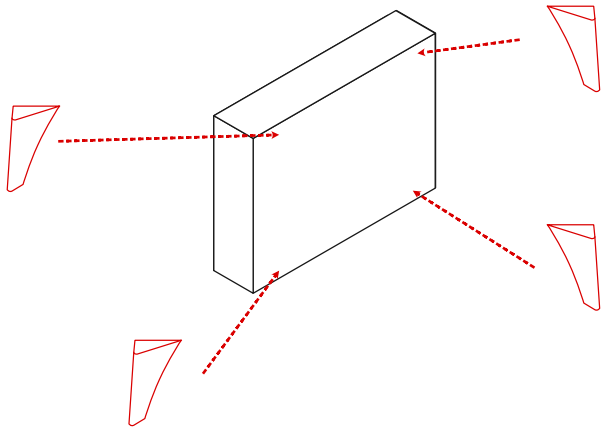

PATA MADERA

PATA CÓNICA
DE 12 CM

5

PATA PLÁSTICO
DE 5 CM

RETIRAR UNA VEZ PUESTAS SUS PATAS
REMOVE ONCE THEIR LEGS ARE IN PLACE

SILLÓN
ARMCHAIR

MÓDULO 1PL. S/BR FIJO
MODULE 1PL. WITHOUT ARM FIX

MÓDULO 1PL. S/BR DESLIZANTE
MODULE 1PL. WITHOUT ARM SLIDING

SOFÁS FIJO O DESLIZANTE
SOFAS FIX OR SLIDING

CHAISELONGUE

RINCÓN
CORNER

MÓDULO 1 PL + TERMINAL
MODULE 1 PL + TERMINAL

POUFF