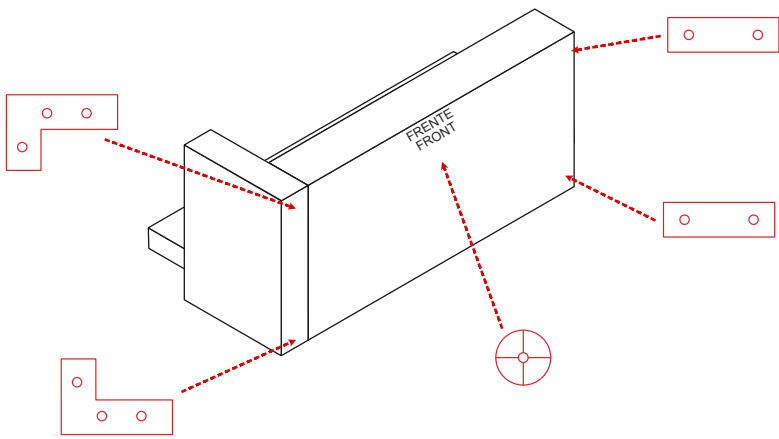

2 PER. 5 MIN.

PZ 3

ALLEN 4

Ref, 143
(15x4x4 cm.)

Ref, 217
(18x4x4 cm.)

Ref, 134
(12x12x4 cm.)

Ref, 132
redonda 3 cm.

SILLÓN
ARMCHAIR

SOFÁS
SOFAS

MÓDULO 1 PL S/BR + TERMINAL
MODULE 1 PL WITHOUT ARM + TERMINAL

MÓDULO 3 PL C/B
MODULE 3 PL WITH ARM

POUFF

RINCÓN
CORNER

CHAISELONGUE

MÓDULO S/B 1 PL
MODULE WITHOUT ARM 1 PL

MÓDULO RINCÓN + 1PL. 90
MODULE RINCÓN + 1PL. 90