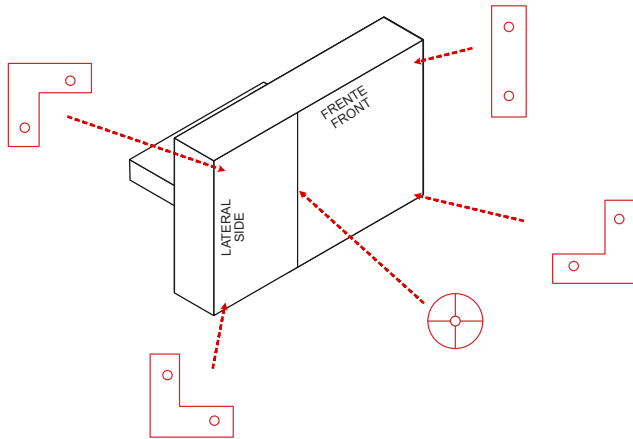

2 PER. 5 MIN.

PZ 3

ALLEN 4

Ref, 143
(15x4x4 cm.)

Ref, 217
(18x4x4 cm.)

Ref, 134
(12x12x4 cm.)

Ref, 132
redonda 3 cm.

SILLÓN
ARMCHAIR

SOFÁS
SOFAS

MÓDULO 1 PL S/BR + TERMINAL
MODULE 1 PL WITHOUT ARM + TERMINAL

MÓDULO 3 PL C/B
MODULE 3 PL WITH ARM

POUFF

RINCÓN
CORNER

CHAISELONGUE

MÓDULO S/B 1 PL
MODULE WITHOUT ARM 1 PL

MÓDULO RINCÓN + 1PL. 90
MODULE RINCÓN + 1PL. 90

MÓDULO 1 PL C/B
MODULE 1 PL WITH ARM

MÓDULO 3 PL S/B
MODULE 3 PL WITHOUT ARM