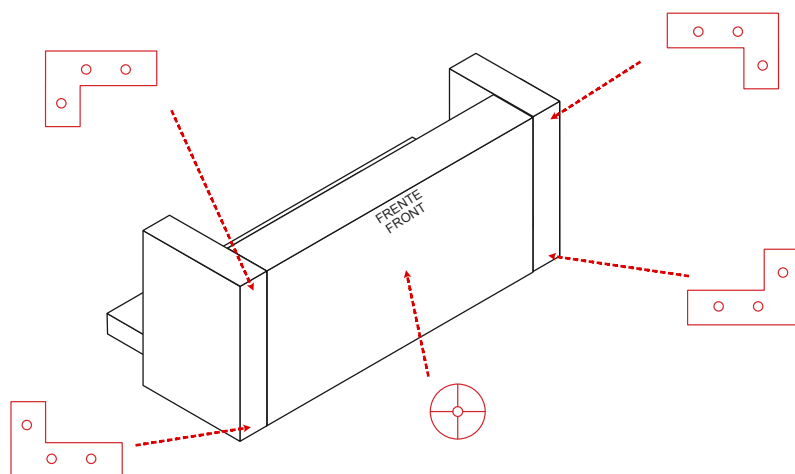

2 PER. 5 MIN.

PZ 3

ALLEN 4

Ref, 143
(15x4x4 cm.)

Ref, 217
(18x4x4 cm.)

Ref, 134
(12x12x4 cm.)

Ref, 132
redonda 3 cm.

SILLÓN
ARMCHAIR

SOFÁS
SOFAS

MÓDULO 1 PL S/BR + TERMINAL
MODULE 1 PL WITHOUT ARM + TERMINAL

MÓDULO 3 PL C/B
MODULE 3 PL WITH ARM

POUFF

RINCÓN
CORNER

CHAISELONGUE

MÓDULO S/B 1 PL
MODULE WITHOUT ARM 1 PL

MÓDULO RINCÓN + 1PL. 90
MODULE RINCÓN + 1PL. 90