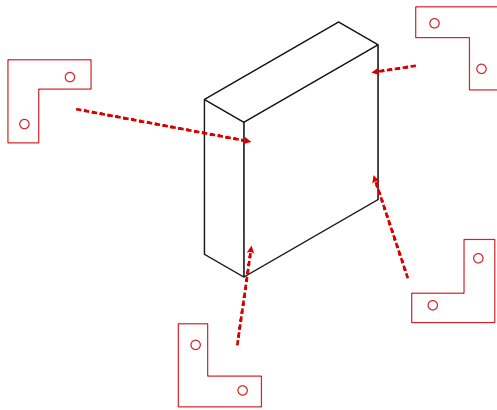

2 PER. 5 MIN.

PZ 3

ALLEN 4

Ref, 143
(15x4x4 cm.)

Ref, 217
(18x4x4 cm.)

Ref, 134
(12x12x4 cm.)

Ref, 132
redonda 3 cm.

SILLÓN
ARMCHAIR

SOFÁS
SOFAS

MÓDULO 1 PL S/BR + TERMINAL
MODULE 1 PL WITHOUT ARM + TERMINAL

MÓDULO 3 PL C/B
MODULE 3 PL WITH ARM

POUFF

RINCÓN
CORNER

CHAISELONGUE

MÓDULO S/B 1 PL
MODULE WITHOUT ARM 1 PL

MÓDULO RINCÓN + 1PL. 90
MODULE RINCÓN + 1PL. 90