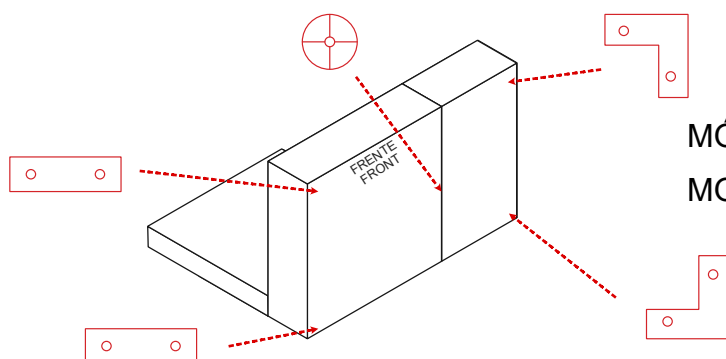

2 PER. 5 MIN.

PZ 3

ALLEN 4

Ref, 143
(15x4x4 cm.)

Ref, 217
(18x4x4 cm.)

Ref, 134
(12x12x4 cm.)

Ref, 132
redonda 3 cm.

SILLÓN
ARMCHAIR

SOFÁS
SOFAS

MÓDULO 1 PL S/BR + TERMINAL
MODULE 1 PL WITHOUT ARM + TERMINAL

MÓDULO 3 PL C/B
MODULE 3 PL WITH ARM

POUFF

RINCÓN
CORNER

CHAISELONGUE

MÓDULO S/B 1 PL
MODULE WITHOUT ARM 1 PL

MÓDULO RINCÓN + 1PL. 90
MODULE RINCÓN + 1PL. 90