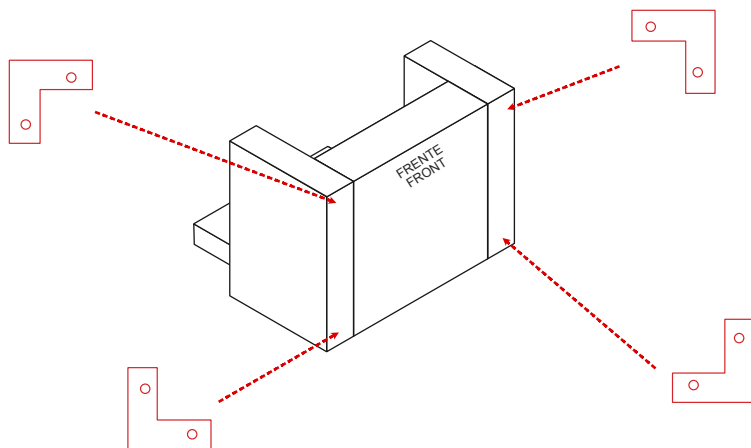

2 PER. 5 MIN.

PZ 3

ALLEN 4

Ref, 143
(15x4x4 cm.)

Ref, 217
(18x4x4 cm.)

Ref, 134
(12x12x4 cm.)

Ref, 132
redonda 3 cm.

SILLÓN
ARMCHAIR

SOFÁS
SOFAS

MÓDULO 1 PL S/BR + TERMINAL
MODULE 1 PL WITHOUT ARM + TERMINAL

MÓDULO 3 PL C/B
MODULE 3 PL WITH ARM

POUFF

RINCÓN
CORNER

CHAISELONGUE

MÓDULO S/B 1 PL
MODULE WITHOUT ARM 1 PL

MÓDULO RINCÓN + 1PL. 90
MODULE RINCÓN + 1PL. 90