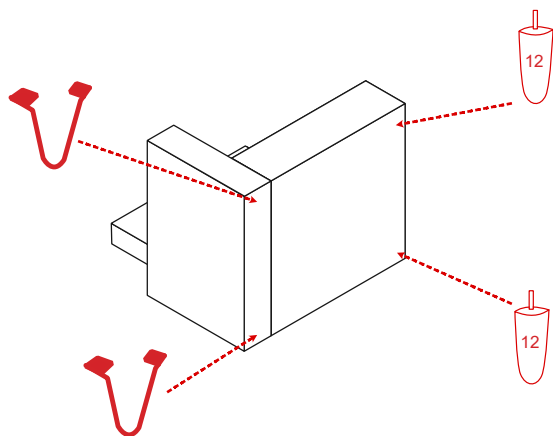

# PATAS METAL DEDALO

REVISIÓN 0.0

1 PER. 5 MIN.

PZ 3

ALL 4

PATA CÓNICA  
DE 12 CM

PATA METAL

RETIRAR UNA VEZ PUESTAS SUS PATAS  
REMOVE ONCE THEIR LEGS ARE IN PLACE

SILLÓN

ELEM. S/B 1 PL

ELEM. 1 PL C/B

ELEM. 2 Y 3 PL C/B

ELEM. 1 PL + TERMINAL

RINCÓN

CHAISELONGUE

SOFÁS