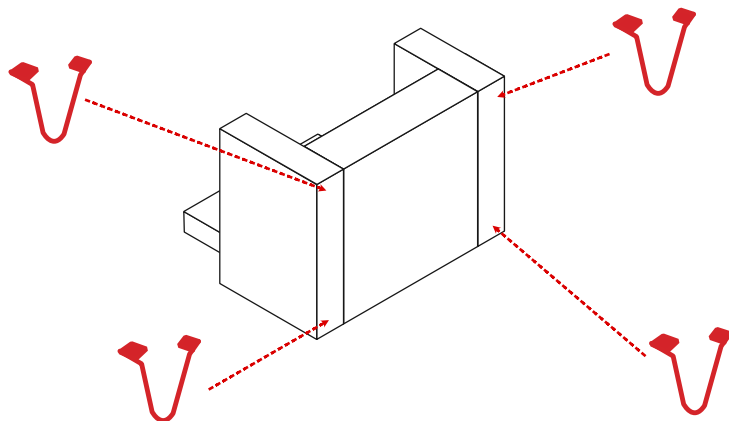

# PATAS METAL DEDALO

REVISIÓN 0.0

1 PER. 5 MIN.

PZ 3

ALL 4

PATA CÓNICA  
DE 12 CM

PATA METAL

RETIRAR UNA VEZ PUESTAS SUS PATAS  
REMOVE ONCE THEIR LEGS ARE IN PLACE

SILLÓN

ELEM. S/B 1 PL

ELEM. 1 PL C/B

ELEM. 2 Y 3 PL C/B

ELEM. 1 PL + TERMINAL

RINCÓN

CHAISELONGUE

SOFÁS