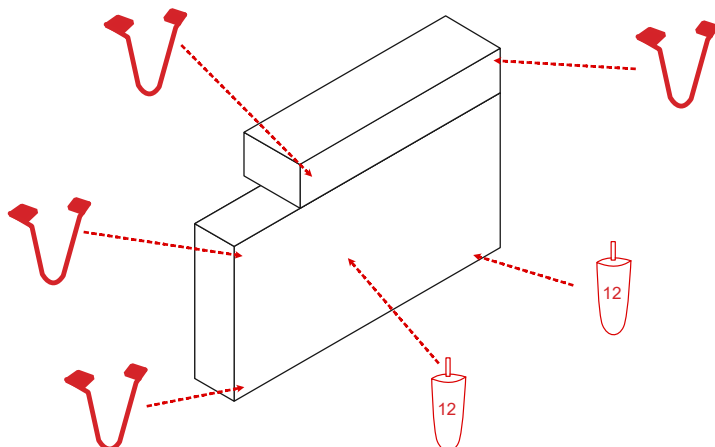

# PATAS METAL DEDALO

REVISIÓN 0.0

1 PER. 5 MIN.

PZ 3

ALL 4

PATA CÓNICA  
DE 12 CM

PATA METAL

RETIRAR UNA VEZ PUESTAS SUS PATAS  
REMOVE ONCE THEIR LEGS ARE IN PLACE

SILLÓN

ELEM. S/B 1 PL

ELEM. 1 PL C/B

ELEM. 2 Y 3 PL C/B

ELEM. 1 PL + TERMINAL

RINCÓN

CHAISELONGUE

SOFÁS