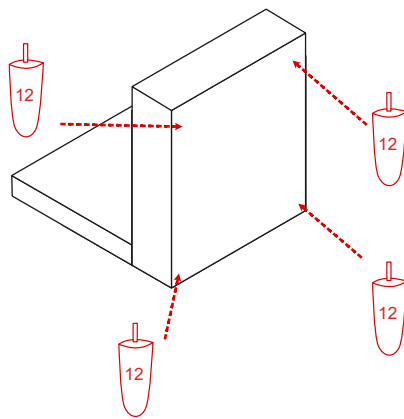

ELEM. S/B 1 PL