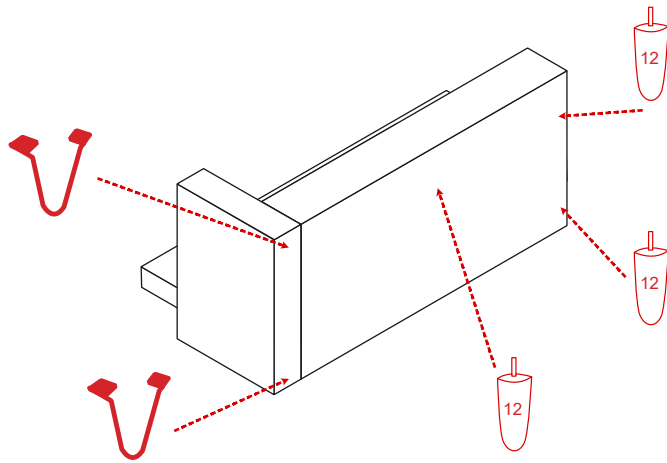

# PATAS METAL DEDALO

REVISIÓN 0.0

1 PER. 5 MIN.

PZ 3

ALL 4

PATA CÓNICA  
DE 12 CM

PATA METAL

RETIRAR UNA VEZ PUESTAS SUS PATAS  
REMOVE ONCE THEIR LEGS ARE IN PLACE

SILLÓN

ELEM. S/B 1 PL

ELEM. 1 PL C/B

ELEM. 2 Y 3 PL C/B

ELEM. 1 PL + TERMINAL

RINCÓN

CHAISELONGUE

SOFÁS