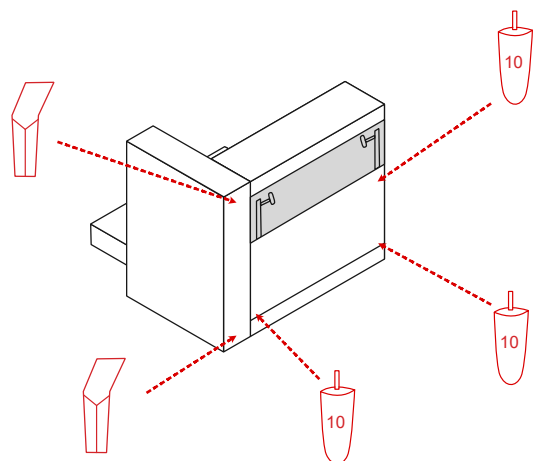

MANUAL DE MONTAJE
ASSEMBLING INSTRUCTIONS
NOTICE DE MONTAGE
INSTRUÇÕES DE MONTAGEM
MONTAGEANLEITUNG
ISTRUZIONI DI MONTAGGIO
INSTRUKCJA MONTAZU

PATAS METAL VIVIAN

REVISIÓN 0.0

1 PER. 5 MIN.

PZ 3

ALL 4

PATA CÓNICA
DE 10 CM

PATA METAL

ELEM. S/B 1 PL

ELEM 2 Y 3 PL S/B

ELEM. 1 PL C/B

ELEM. 2 Y 3 PL C/B

SILLÓN

ELEM. 1 PL + TERMINAL

RINCÓN