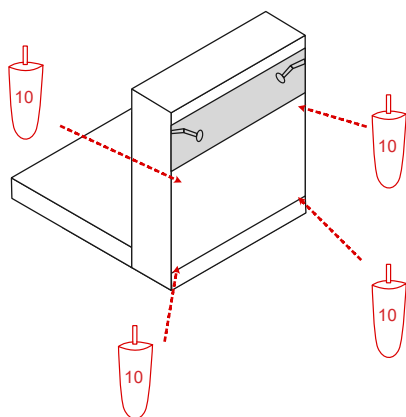

MANUAL DE MONTAJE
ASSEMBLING INSTRUCTIONS
NOTICE DE MONTAGE
INSTRUÇÕES DE MONTAGEM
MONTAGEANLEITUNG
ISTRUZIONI DI MONTAGGIO
INSTRUKCJA MONTAZU

PATAS METAL VIVIAN

REVISIÓN 0.0

1 PER. 5 MIN.

PZ 3

ALL 4

PATA CÓNICA
DE 10 CM

PATA METAL

ELEM. S/B 1 PL

ELEM 2 Y 3 PL S/B

ELEM. 1 PL C/B

ELEM. 2 Y 3 PL C/B

SILLÓN

ELEM. 1 PL + TERMINAL

RINCÓN