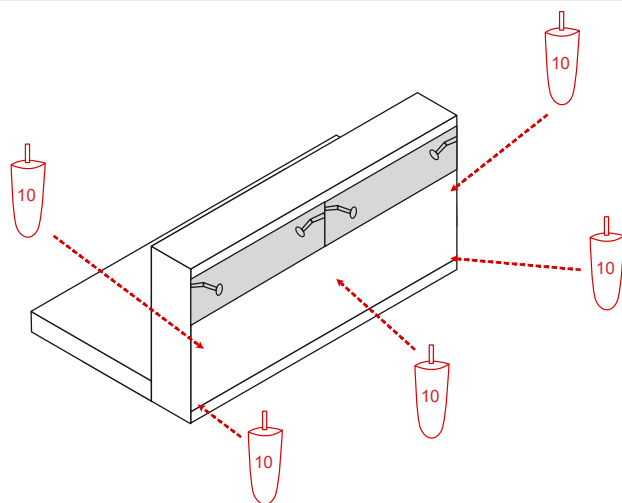

MANUAL DE MONTAJE
ASSEMBLING INSTRUCTIONS
NOTICE DE MONTAGE
INSTRUÇÕES DE MONTAGEM
MONTAGEANLEITUNG
ISTRUZIONI DI MONTAGGIO
INSTRUKCJA MONTAZU

PATAS METAL VIVIAN

REVISIÓN 0.0

1 PER. 5 MIN.

PZ 3

ALL 4

PATA CÓNICA
DE 10 CM

PATA METAL

ELEM. S/B 1 PL

ELEM 2 Y 3 PL S/B

ELEM. 1 PL C/B

ELEM. 2 Y 3 PL C/B

SILLÓN

ELEM. 1 PL + TERMINAL

RINCÓN